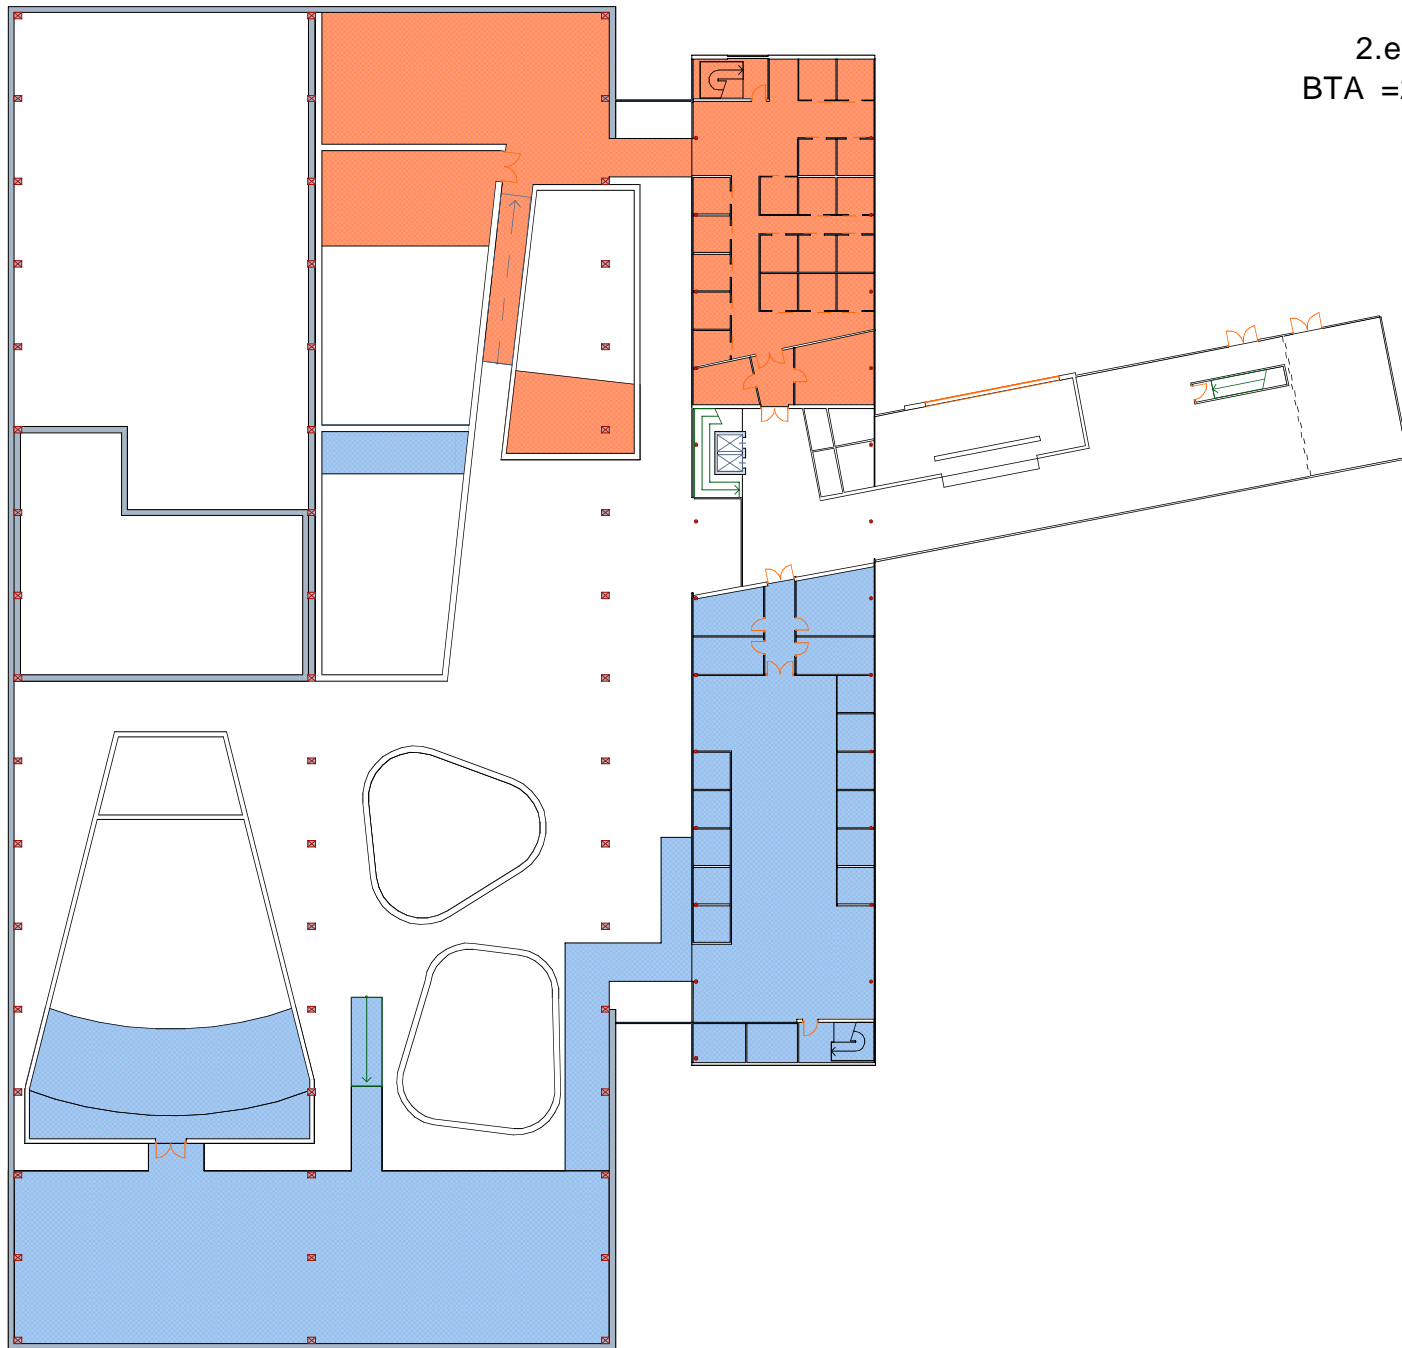

u.etasje
BTA =2.920m²

1.etasje
BTA =4.179m2

dph 1.etasje
889m2

BI 1.etasje
2.201m2

2.etasje
BTA =2.466m2

dph 2.etasje
628m2

BI 2.etasje
1.120m2

dph 3.etasje
274m2

BI 3.etasje
444m2

3.etasje
BTA =808m2

dph 4.etasje
274m2

BI 4.etasje
434m2

4.etasje
BTA =788m2

5.etasje
BTA =788m2