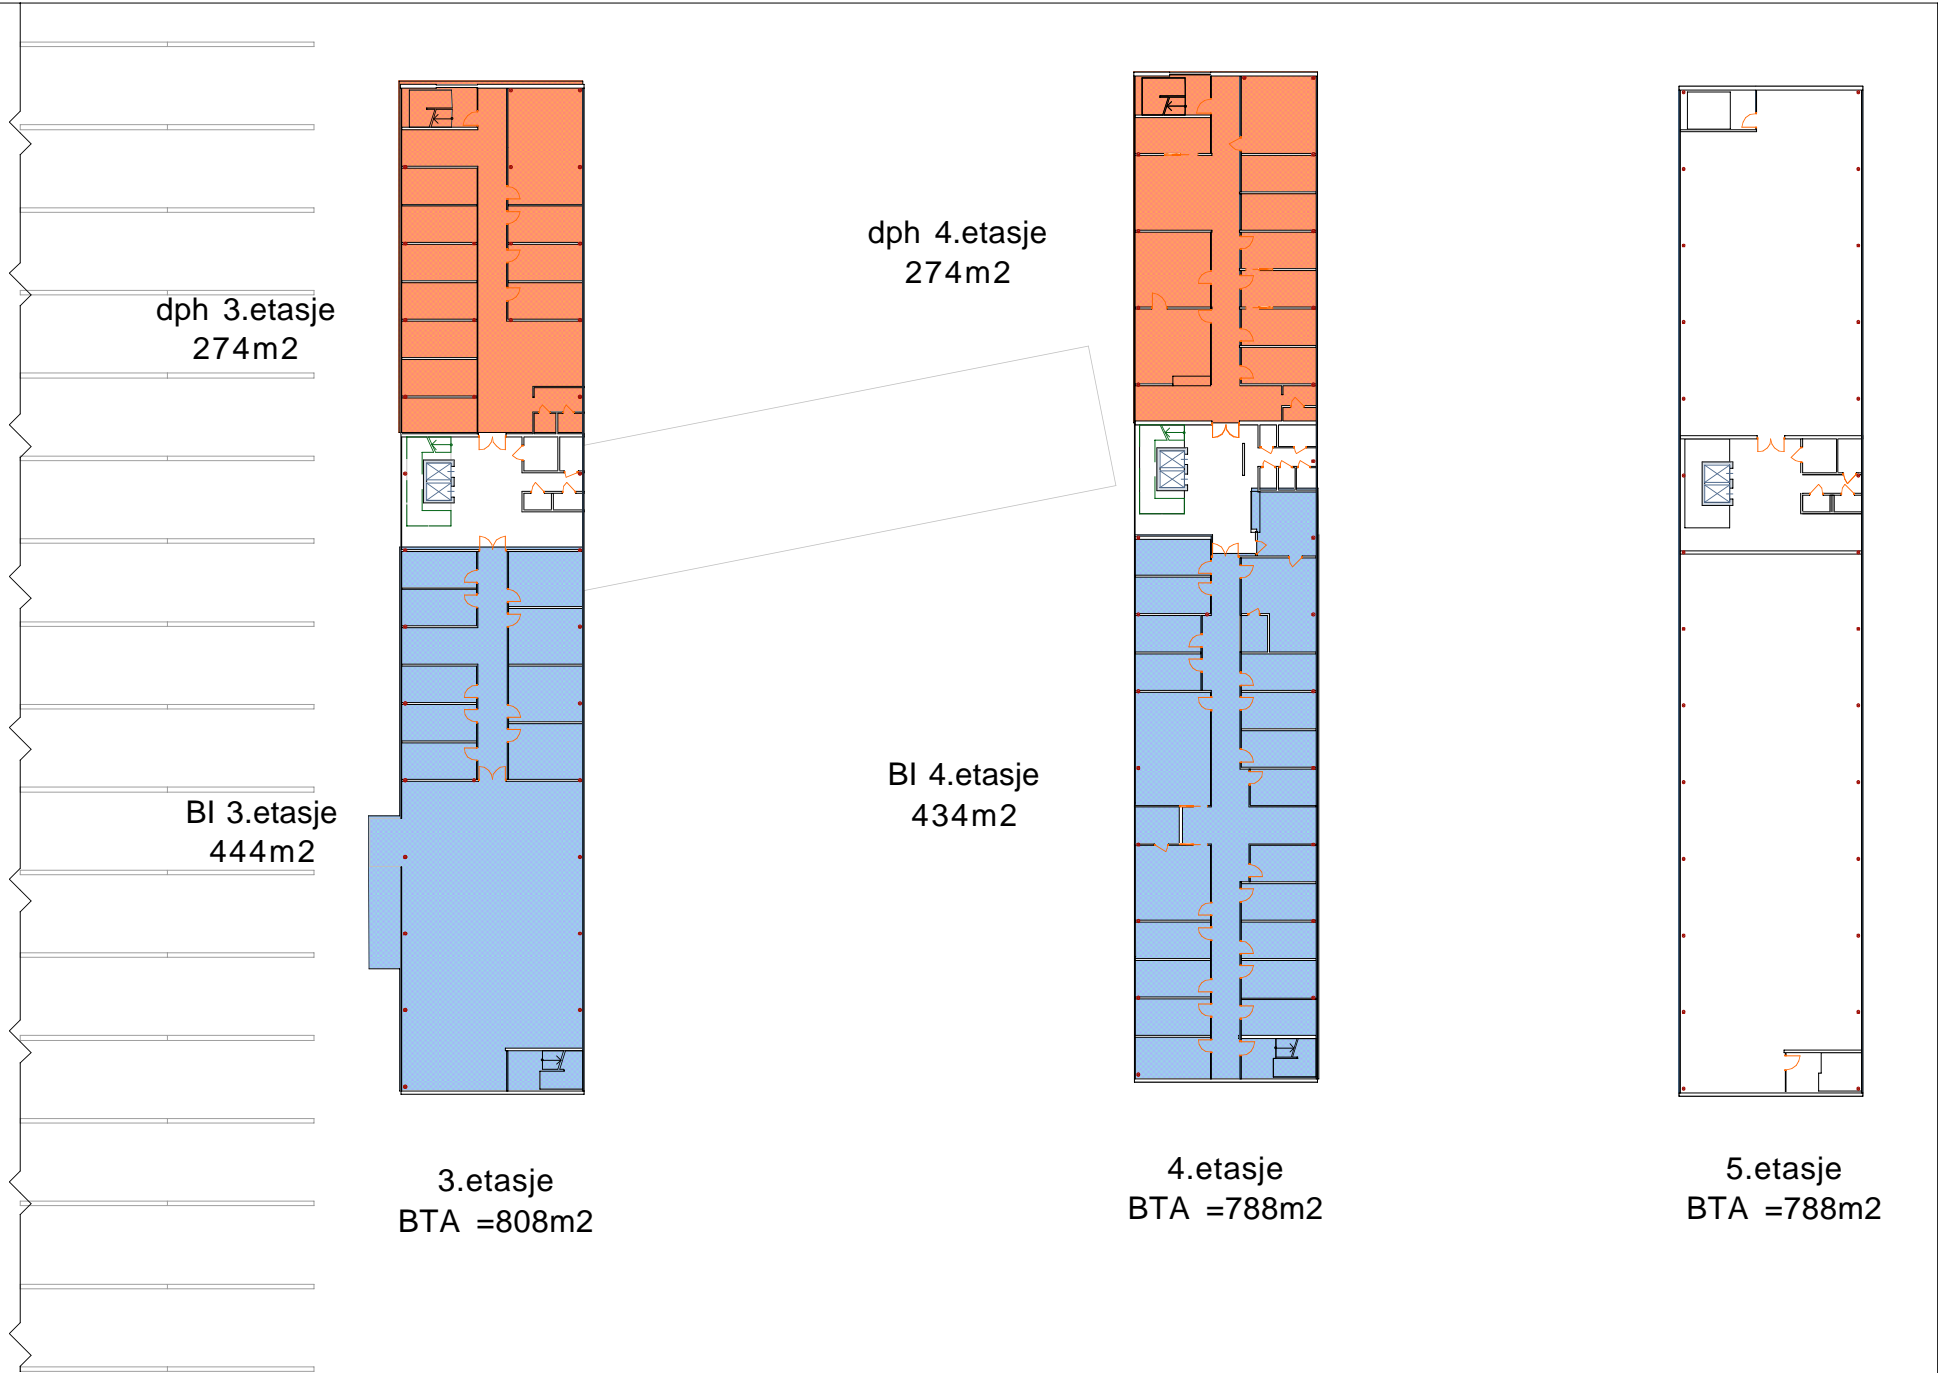

u.etasje
BTA =2.920m²

1.etasje
BTA =4.179m2

dph 1.etasje
889m2

BI 1.etasje
2.201m2

2.etasje
BTA =2.466m2

dph 2.etasje
628m2

BI 2.etasje
1.120m2

dph 3.etasje
274m2

BI 3.etasje
444m2

3.etasje
BTA =808m2

dph 4.etasje
274m2

BI 4.etasje
434m2

4.etasje
BTA =788m2

5.etasje
BTA =788m2